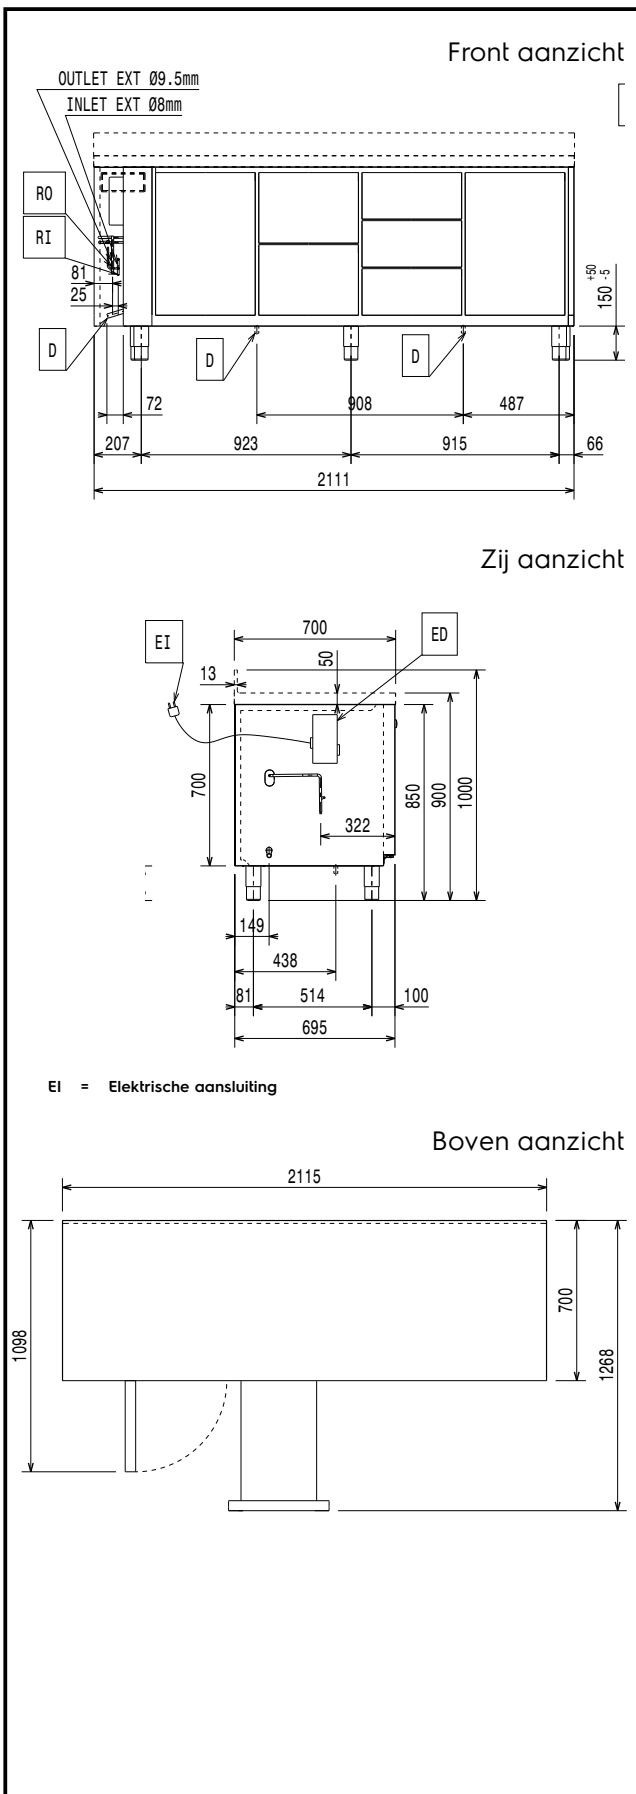

Constructie

- Werktafel in roestvrij staal AISI 304, met een dikte van 50 mm.
- Het is mogelijk de werktafel te verwijderen om de installatie te vereenvoudigen.
- Roestvrij stalen werktafel met antidrupprofiel.
- Interne basis met afgeronde hoeken uit één blad.
- Eenvoudig schoonmaken en een hoge hygiëne standaard door de inwendig afgeronde hoeken, de eenvoudig uitneembare roosters, geleiders en geleidersteunen en de uitneembare luchtgeleiders.
- De geleidersteunen zijn uitgevoerd met 15 posities (3 cm tussenruimte) om de geleiders met de roosters op verschillende hoogtes te plaatsen, voor een hogere netto capaciteit en een betere benutting van de opslagruimte.
- Verwijderbare deuren, voorpanelen, zijpanelen en werktafel in roestvrij staal AISI 304.
- Koelunit op afstand.
- Ontwikkeld en geproduceerd door een ISO 9001 en ISO 14001 gecertificeerd bedrijf.
- Weergave van de foutcode.
- Geplaatst op 150mm hoge RVS stelpoten, voor

Elektrisch

Voltage:	710080 (EH4RRAABB)	220-240 V/1 ph/50/60 Hz
Aangesloten vermogen:		0.03 kW
Stekker type:		CE-SCHUKO

Algemene Gegevens:

Capaciteit bruto:	590 lt
Capaciteit netto:	299 lt
Aantal deuren:	2
Deur scharnieren:	1 Links en 1 Rechts
Afmetingen, extern, breedte:	2115 mm
Afmetingen, extern, diepte:	700 mm
Afmetingen, extern, hoogte:	900 mm
Binnenafmeting, breedte:	1706 mm
Binnenafmetingen, diepte:	560 mm
Binnenafmetingen, hoogte:	550 mm
Gewicht, netto:	135 kg
Hoogte verstelling:	-5/50 mm